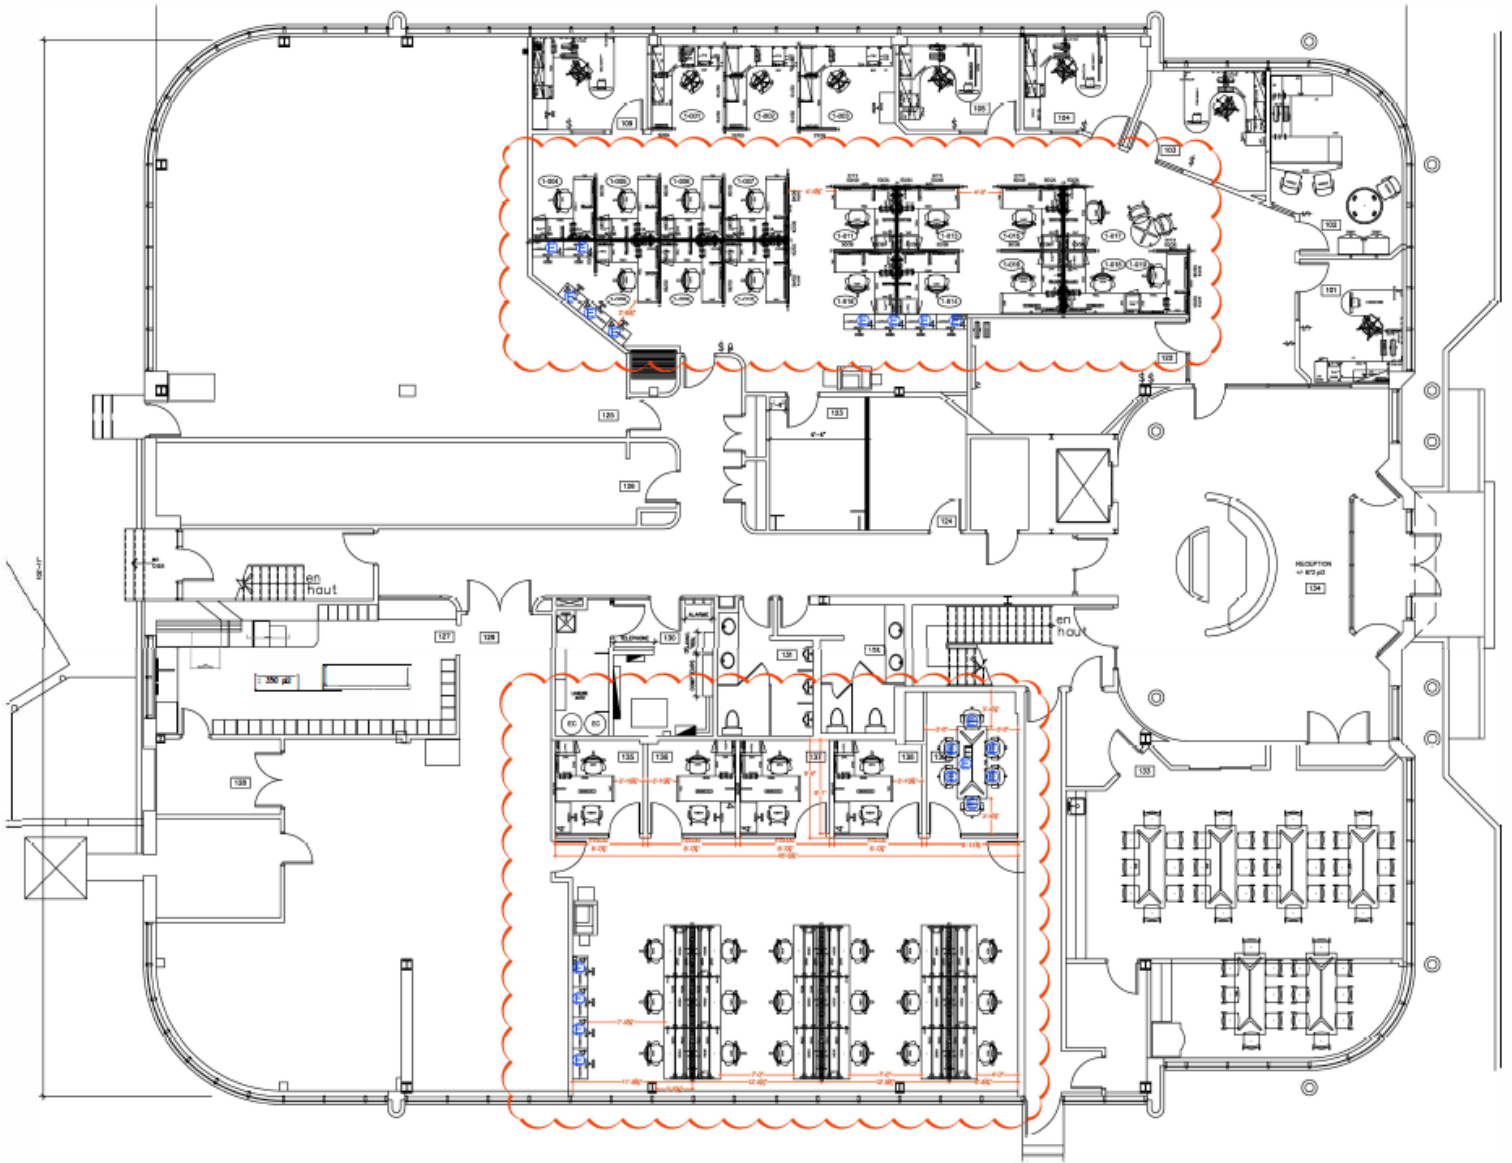

5000, boulevard Métropolitain Est

37 048 pi²

Meublé et divisible

5000, boulevard Métropolitain Est | Saint-Léonard

- Une des rares tours de bureaux de cette taille dans le quartier
- Bien entretenue, lumière naturelle abondante et apparence extérieure soignée
- 3 types de meubles disponibles

Rez-de-chaussée

2^e étage

3^e étage