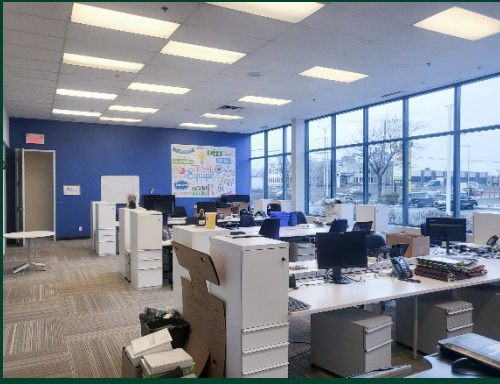

5000, boulevard Métropolitain Est

37 048 pi²

Meublé et divisible

5000, boulevard Métropolitain Est | Saint-Léonard

- Une des rares tours de bureaux de cette taille dans le quartier
- Bien entretenue, lumière naturelle abondante et apparence extérieure soignée
- 3 types de meubles disponibles