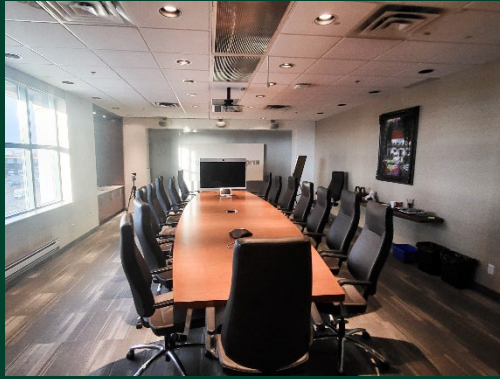

5000, boulevard Métropolitain Est

37 048 pi²

Meublé et divisible

5000, boulevard Métropolitain Est | Saint-Léonard

- Une des rares tours de bureaux de cette taille dans le quartier
- Bien entretenue, lumière naturelle abondante et apparence extérieure soignée
- 3 types de meubles disponibles