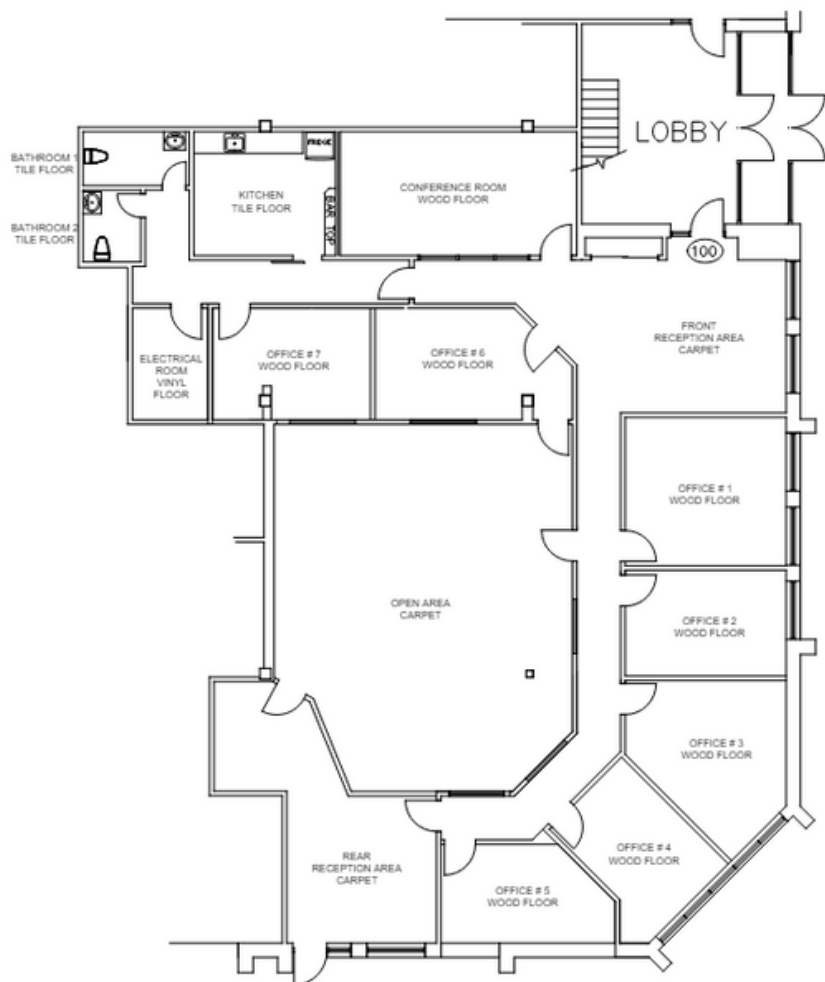

PLANS D'ÉTAGE | FLOOR PLANS

Suite 100