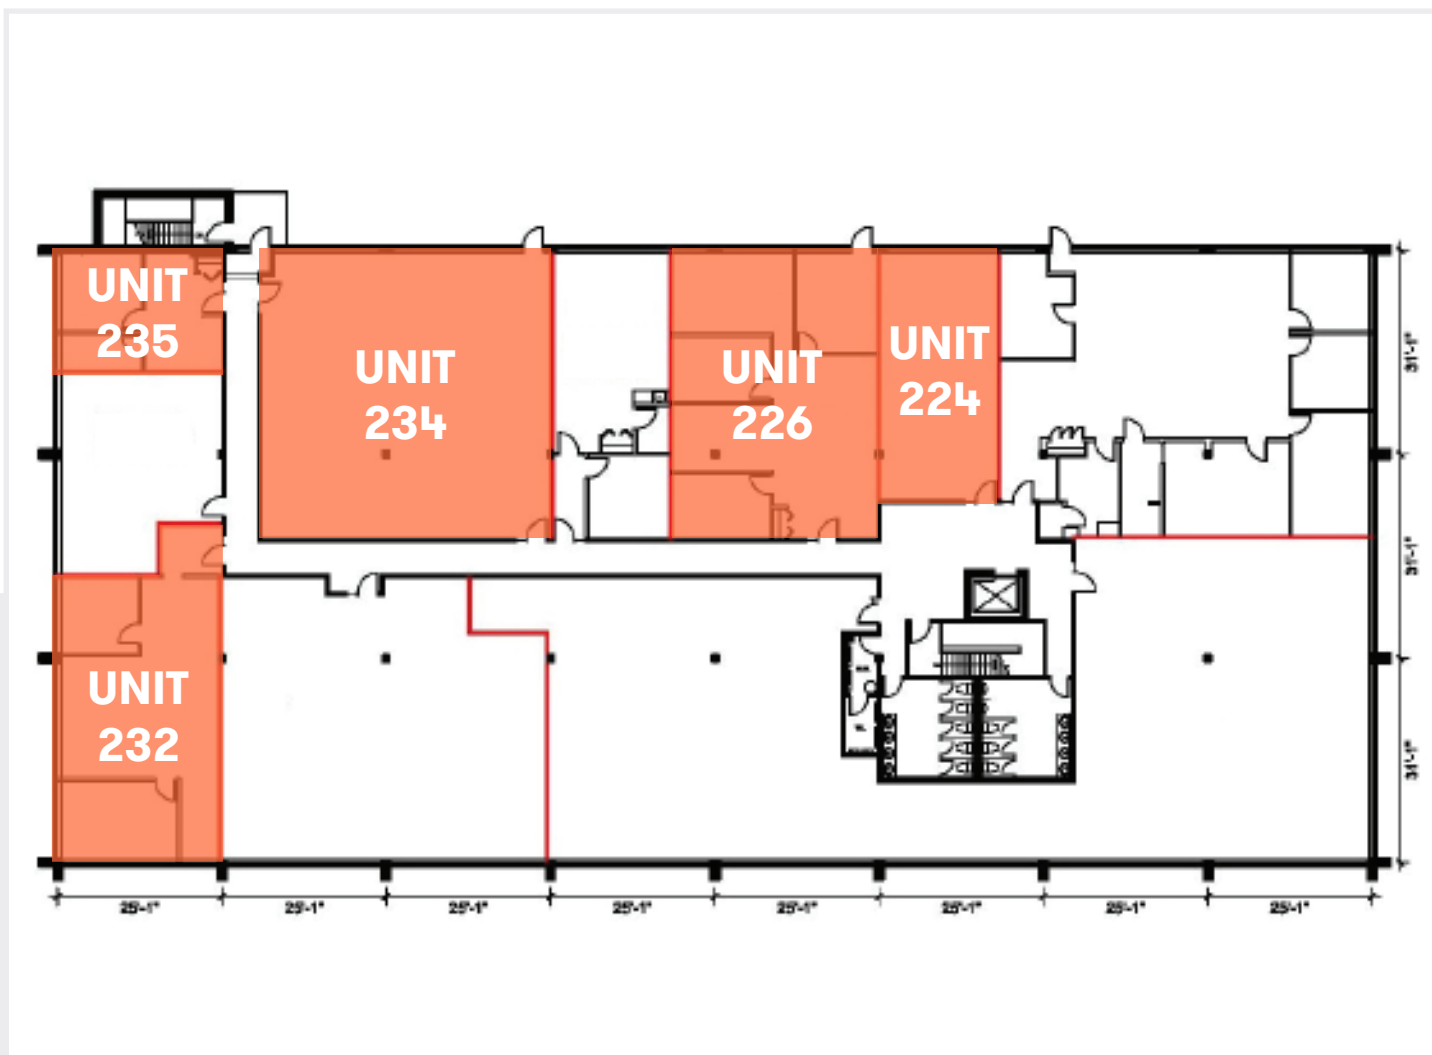

À Louer | For Lease

5000 Rue Fairway

Lachine, QC

- Espaces de bureaux au 2e étage / Office spaces on the 2nd floor
- Aménagement selon les besoins du locataire possible / Possibility to built to suit tenant's requirements
- Facile d'accès par le transport en commun (ligne 196) / Easy access by public transit (line 196)
- Situé près de l'aéroport Montréal International Trudeau / Located near Montreal-Trudeau International Airport
- Ascenseur/Elevator

Dream Industrial REIT
leasing.dream.ca

Plan de L'espace / Unit Plan

Superficie totale / Available area:	Loyer mensuel à partir / Monthly rate starting at
Unit 224: 787 pi ² / SF	800\$ / mois tous inclus* / \$800 / month all included*
Unit 226: 1,621 pi ² / SF	
Unit 232: 1,352 pi ² / SF	Taux demandé / Asking rate:
Unit 234: 2,184 pi ² / SF	
Unit 235: 562 pi ² / SF	
	\$18.00 PI²/SF