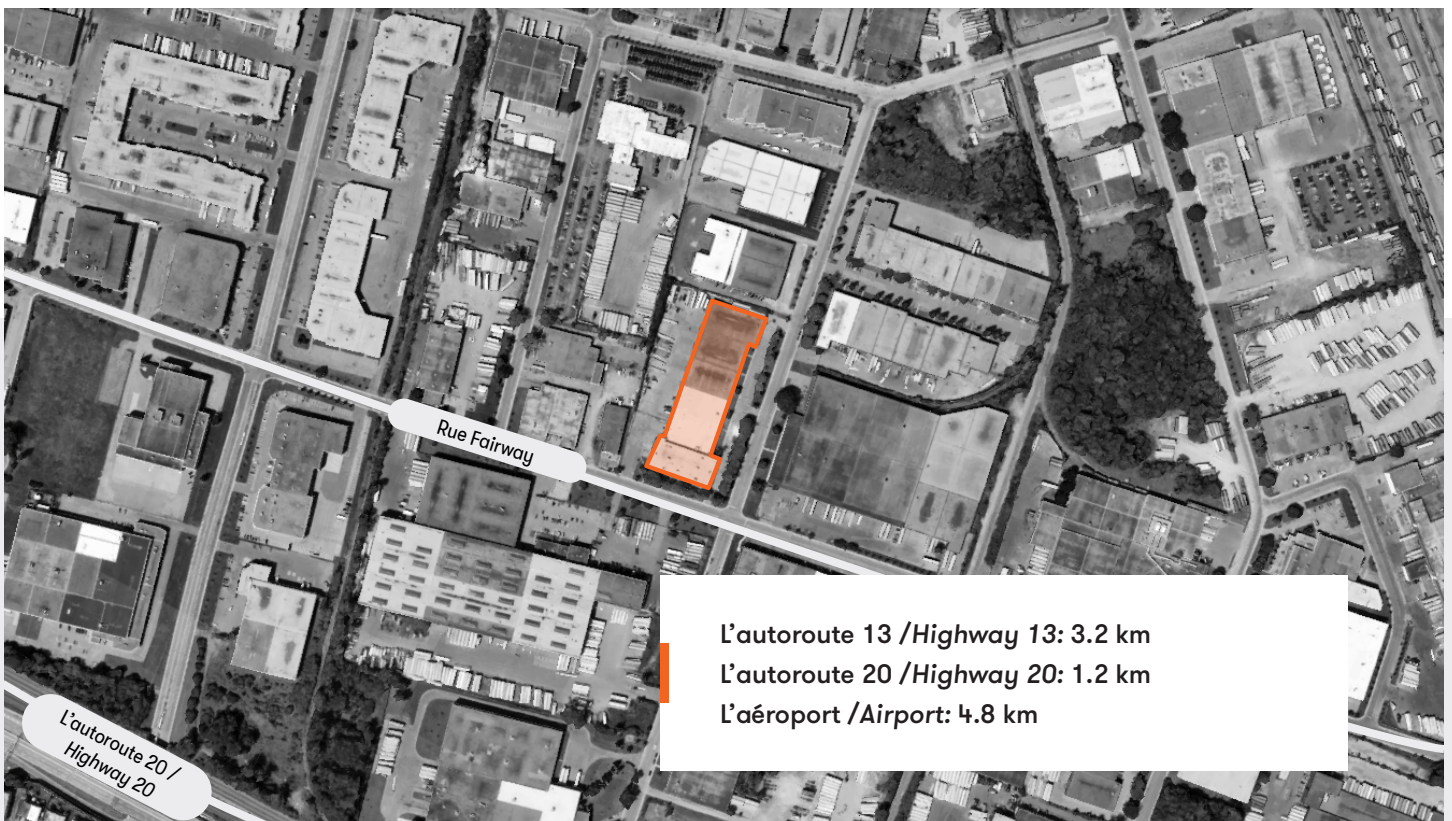

À Louer | For Lease

5000 Rue Fairway

Lachine, QC

- Espaces de bureaux au 2e étage / Office spaces on the 2nd floor
- Aménagement selon les besoins du locataire possible / Possibility to built to suit tenant's requirements
- Facile d'accès par le transport en commun (ligne 196) / Easy access by public transit (line 196)
- Situé près de l'aéroport Montréal International Trudeau / Located near Montreal-Trudeau International Airport
- Ascenseur/Elevator

L'autoroute 13 / Highway 13: 3.2 km
L'autoroute 20 / Highway 20: 1.2 km
L'aéroport / Airport: 4.8 km

Pour les opportunités de location /
For leasing opportunities

Isabelle Barter, 450.978.8234 | ibarter@dream.ca
Stephanie Le Blanc, 450.978.8233 | sleblanc@dream.ca

Dream Industrial REIT
leasing.dream.ca

Plan de L'espace / Unit Plan

Superficie totale / Available area:	Loyer mensuel à partir / Monthly rate starting at
Unit 224: 787 pi ² / SF	800\$ / mois tous inclus* / \$800 / month all included*
Unit 226: 1,621 pi ² / SF	
Unit 232: 1,352 pi ² / SF	Taux demandé / Asking rate:
Unit 234: 2,184 pi ² / SF	
Unit 235: 562 pi ² / SF	
	\$18.00 PI²/SF